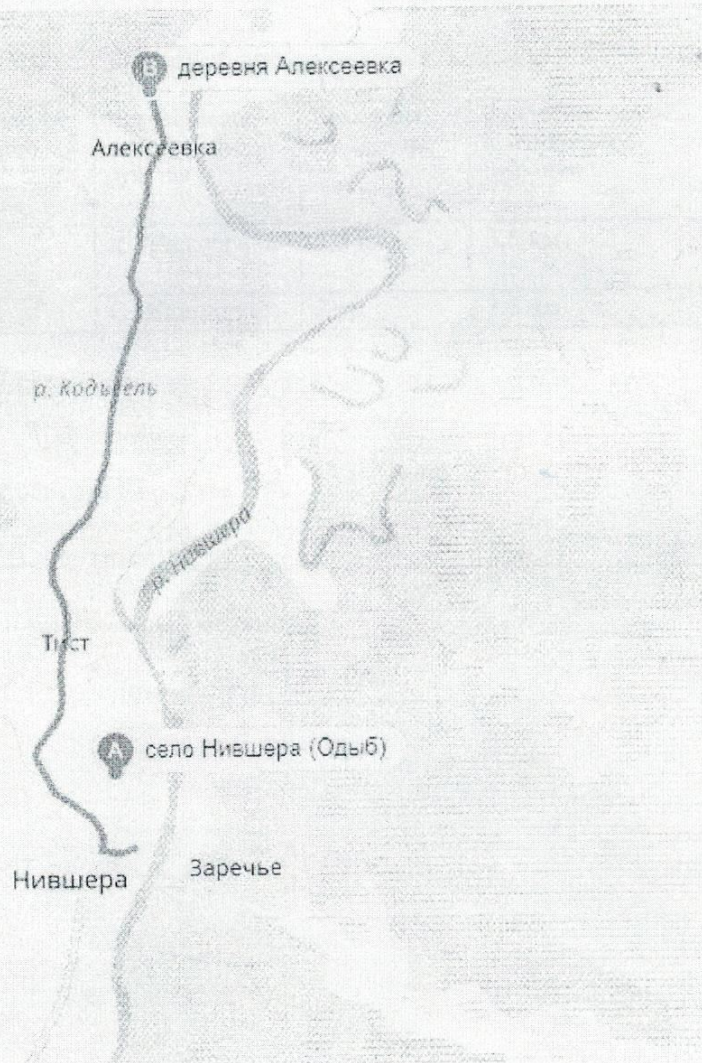

Мостов и крутых поворотов нет.