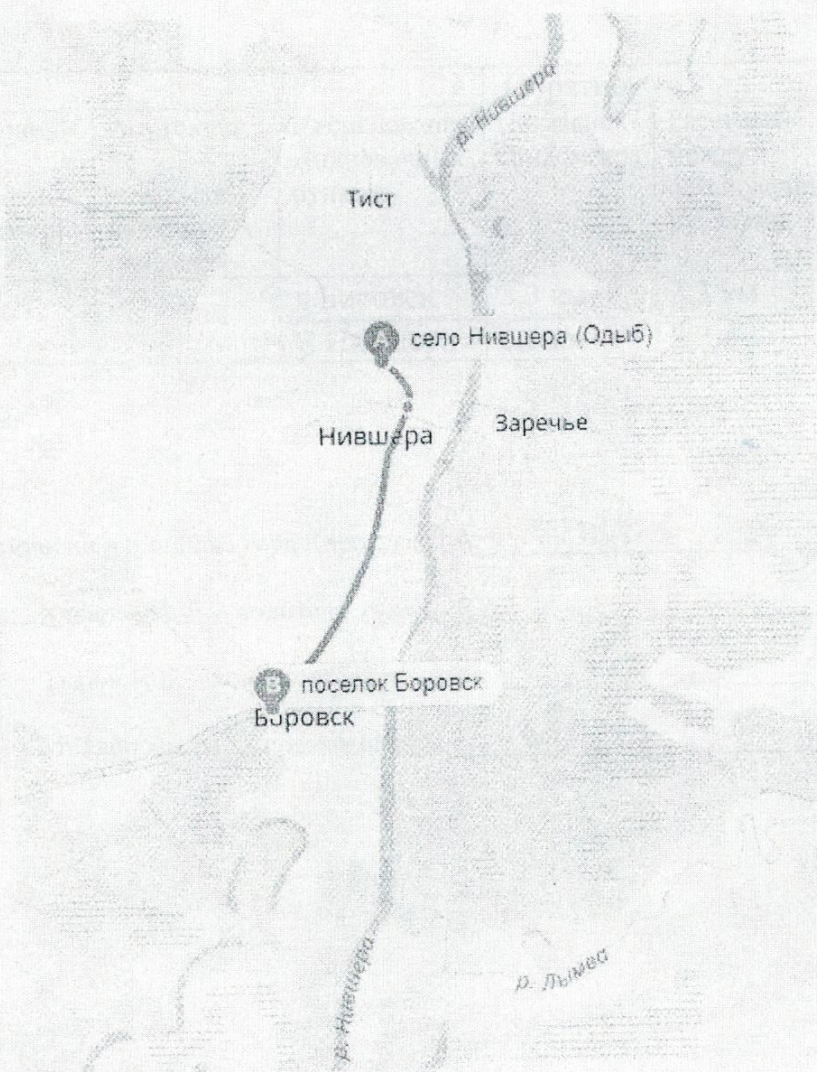

СХЕМА МАРШРУТА С УКАЗАНИЕМ ЛИНЕЙНЫХ, ДОРОЖНЫХ СООРУЖЕНИЙ И ОПАСНЫХ УЧАСТКОВ

СОГЛАСОВАНО

Начальник Управления
образования АМР
«Корткеросский»
Н. В. Ярцева
«01» августа 2020 г.

УТВЕРЖДАЮ

И.о. директора
МОУ «СОШ» С.Нившера
Л.А. Королева
«01» августа 2020 г.

Схема маршрута
С.Нившера – м. Боровск – с.Нившера
(общий вид на картографической основе)

Мостов и крутых поворотов нет.

СХЕМА МАРШРУТА С УКАЗАНИЕМ ЛИНЕЙНЫХ, ДОРОЖНЫХ СООРУЖЕНИЙ И ОПАСНЫХ УЧАСТКОВ

СОГЛАСОВАНО